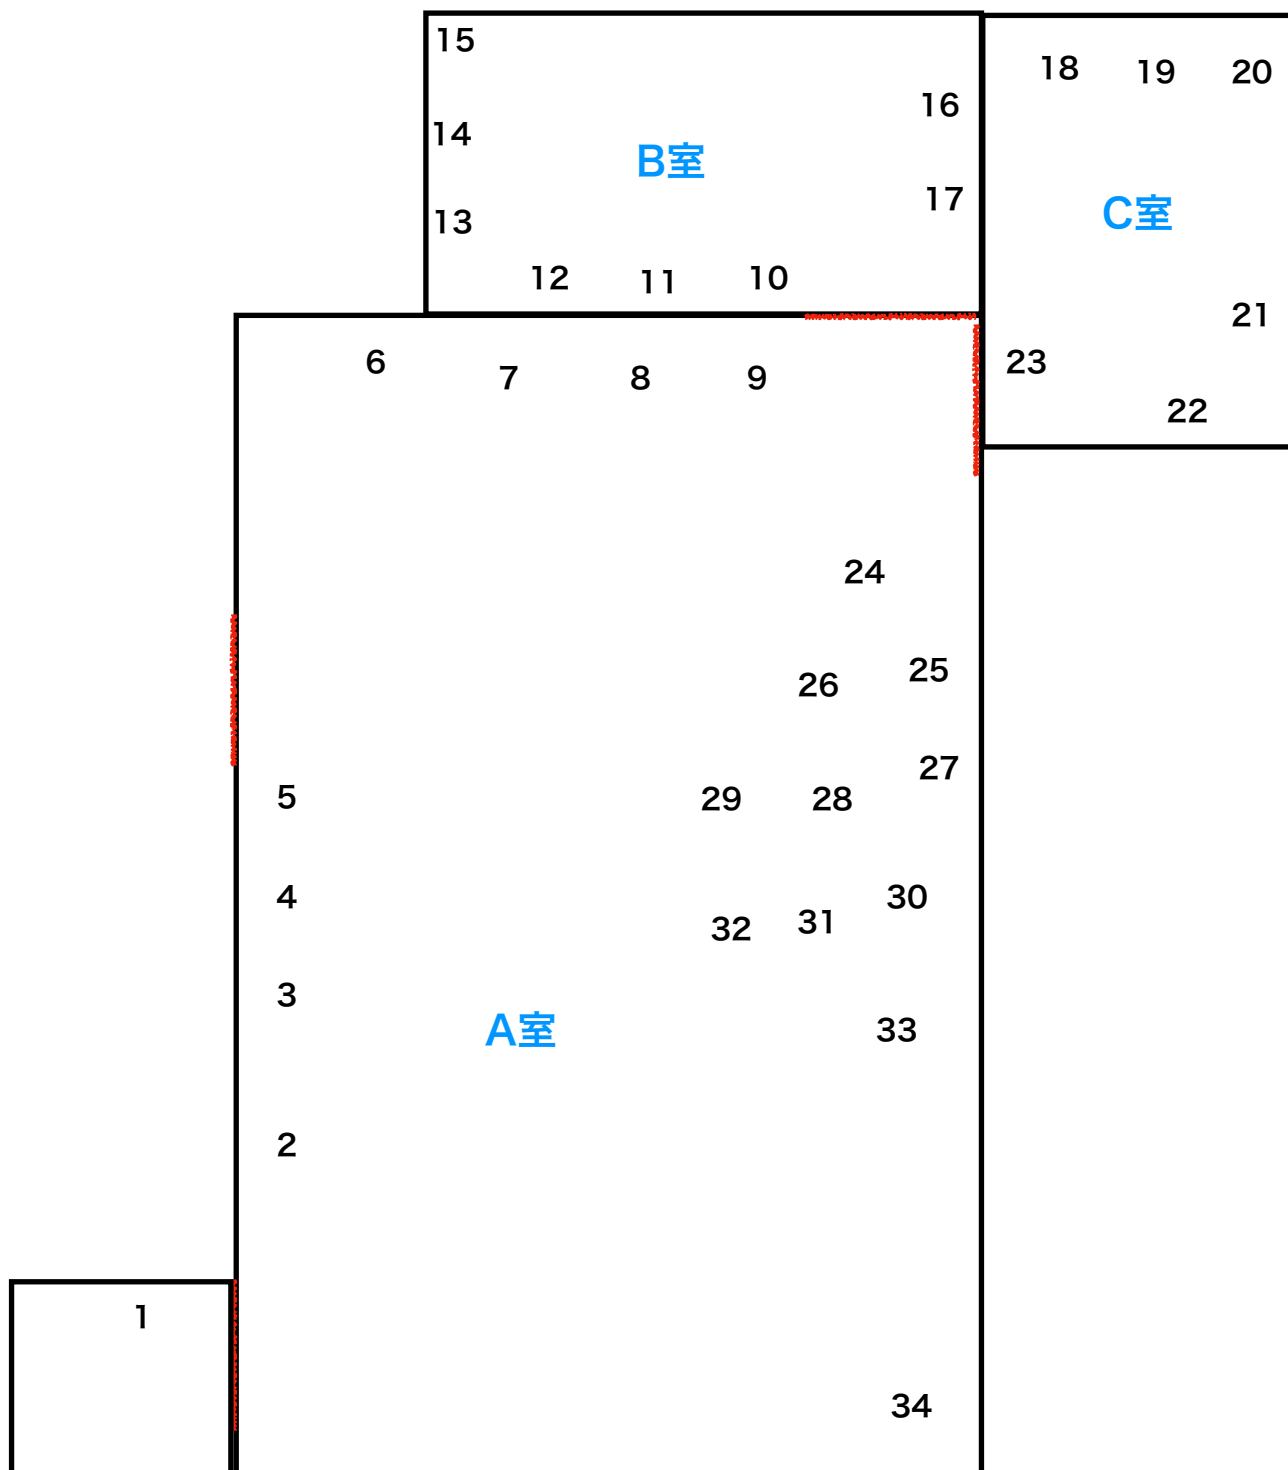

作品配置図

入口