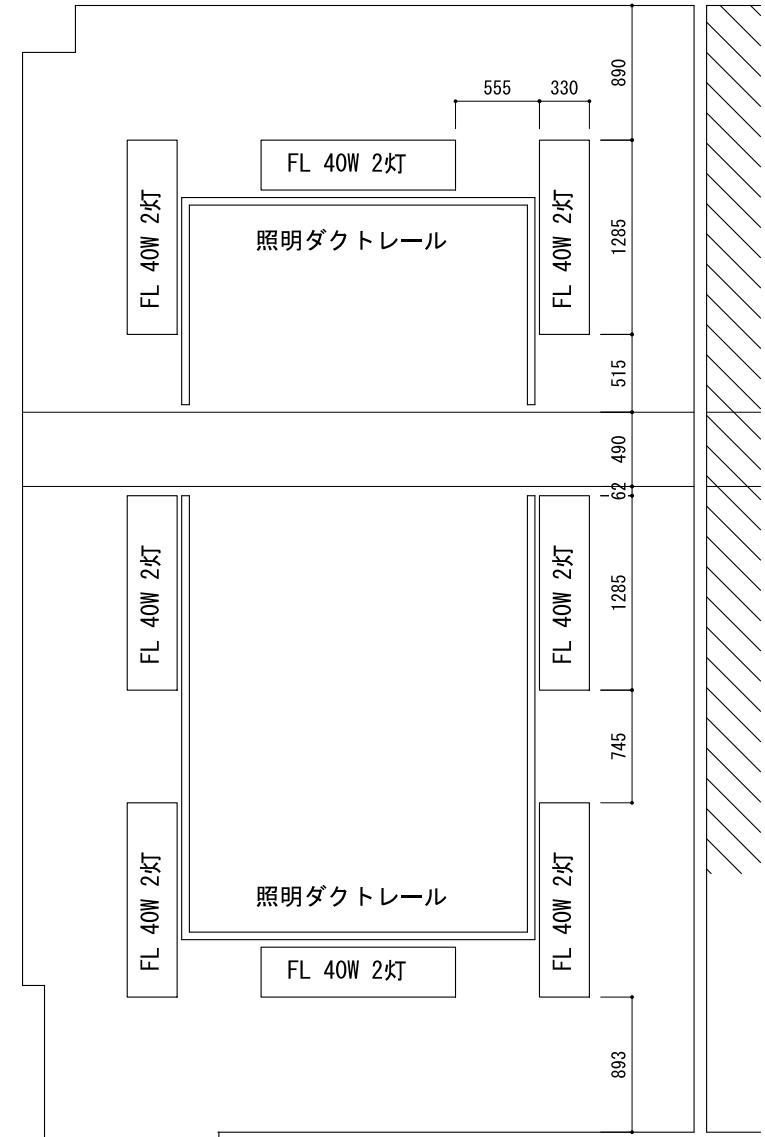

entrance

平面図 S1:50

天井照明配置図 S1:50