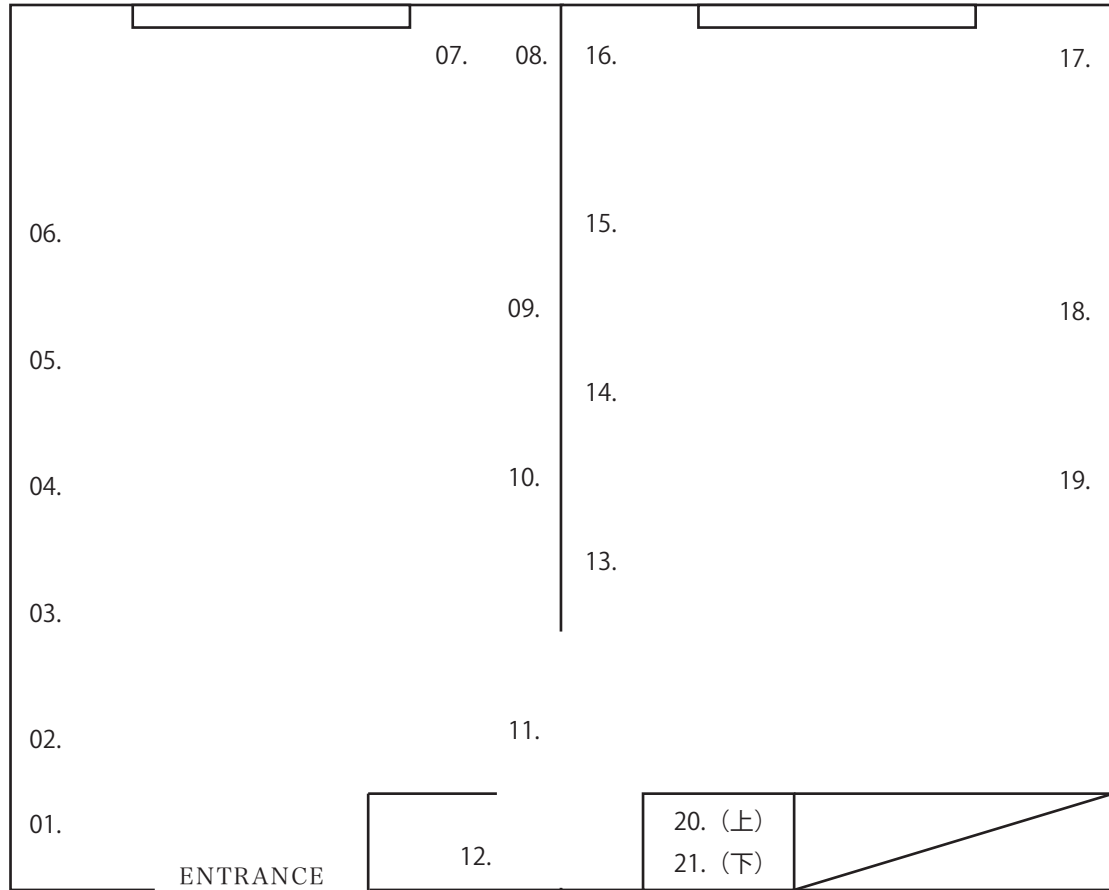

# 久保晶 展

2025.3.17 (月)～3.22 (土)

No.	タイトル Title	制作年 Year	サイズ(mm) Size	素材 Material	価格(税込) Price (incl. tax)
01.	絵皿「雪の日」	2025	140×155	オープン陶土、アクリル	¥18,700-
02.	絵皿「夜風」	2025	150	オープン陶土、アクリル	¥18,700-
03.	夜の白い鳥	2025	297×420	パネル、胡粉地、水彩	¥77,000-
04.	夜空を飛ぶ	2025	364×257	パネル、手漉き和紙、水彩	¥71,500-
05.	湖のほとり	2025	410×318	パネル、胡粉地、水彩	¥77,000-
06.	洗曜日和	2025	380×460	パネル、胡粉地、水彩	¥88,000-
07.	絵皿「日なたの木」	2025	120	オープン陶土、アクリル	¥16,500-
08.	晴れた冬	2025	140×180	パネル、胡粉地、水彩	¥27,500-
09.	雪に月	2025	530×730	パネル、胡粉地、水彩	¥165,000-
10.	霜枯れの雪	2025	364×257	パネル、手漉き和紙、水彩	¥55,000-
11.	茂った家族	2025	145×140	オープン陶土、アクリル	¥16,500-
12.	太陽みたいなお花	2025	125	オープン陶土、アクリル	¥16,500-
13.	春一番の風	2025	125	オープン陶土、アクリル	¥16,500-
14.	奏でる	2025	297×210	パネル、手漉き和紙、水彩	¥44,000-
15.	風の強い日	2025	420×530	パネル、胡粉地、水彩	¥110,000-
16.	うさぎと猫	2025	132×125	オープン陶土、アクリル	¥16,500-
17.	鉢植え	2025	297×210	パネル、手漉き和紙、水彩	¥44,000-
18.	夕焼け時の家	2025	520×730	パネル、胡粉地、水彩	¥165,000-
19.	チェロ弾き	2025	297×210	パネル、手漉き和紙、水彩	¥44,000-
20.	澄んだ日	2025	140×180	パネル、胡粉地、水彩	¥27,500-
21.	絵皿「暁月夜」	2025	125	オープン陶土、アクリル	¥16,500-