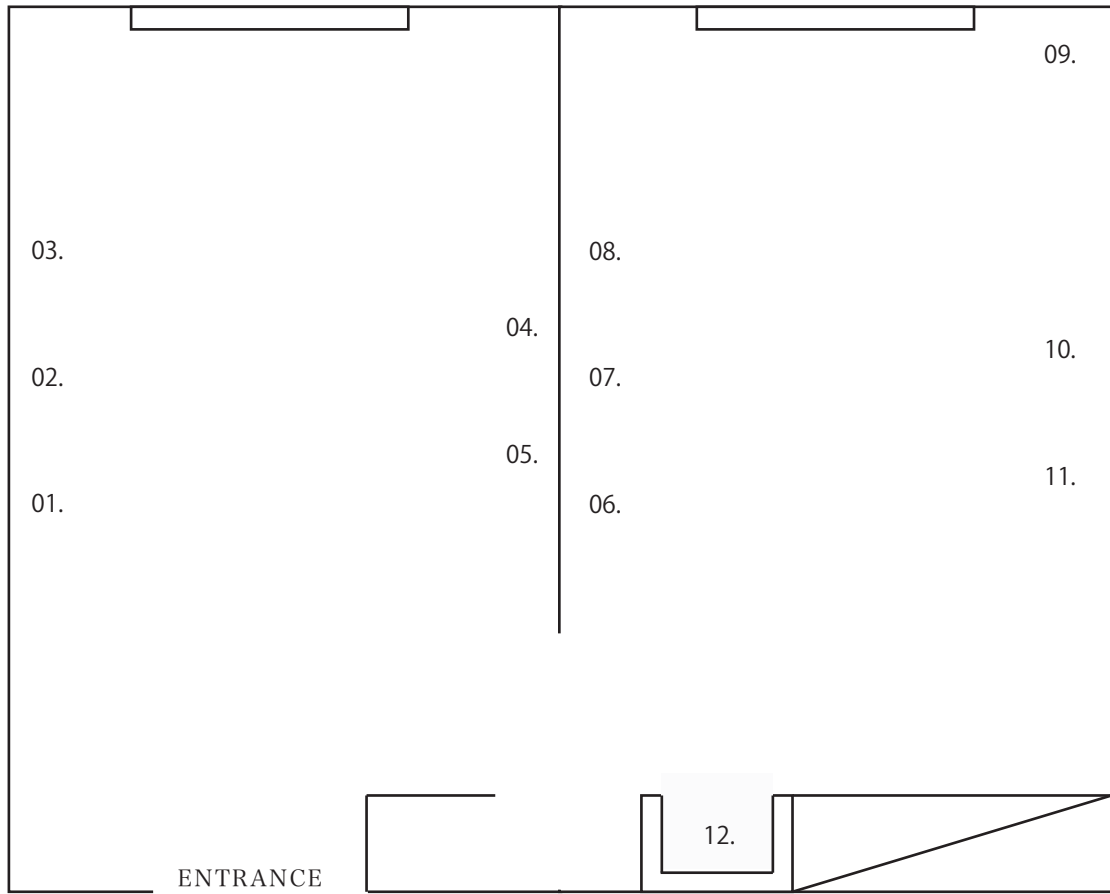

山田直樹 展

2025.1.27 (月)~2.1 (土)

No.	タイトル Title	マテリアル Material	サイズ (cm) Size
01.	睦月(1月)	アクリル(acrylic paints)	50×50
02.	如月(2月)	アクリル	20×20
03.	弥生(3月)	アクリル	50×50
04.	卯月(4月)	アクリル	50×50
05.	皐月(5月)	アクリル	50×50
06.	水無月(6月)	アクリル	20×20
07.	文月(7月)	アクリル	50×50
08.	葉月(8月)	アクリル	50×50
09.	長月(9月)	アクリル	20×20
10.	神無月(10月)	アクリル	50×50
11.	霜月(11月)	アクリル	50×50
12.	師走(12月)	アクリル	20×20