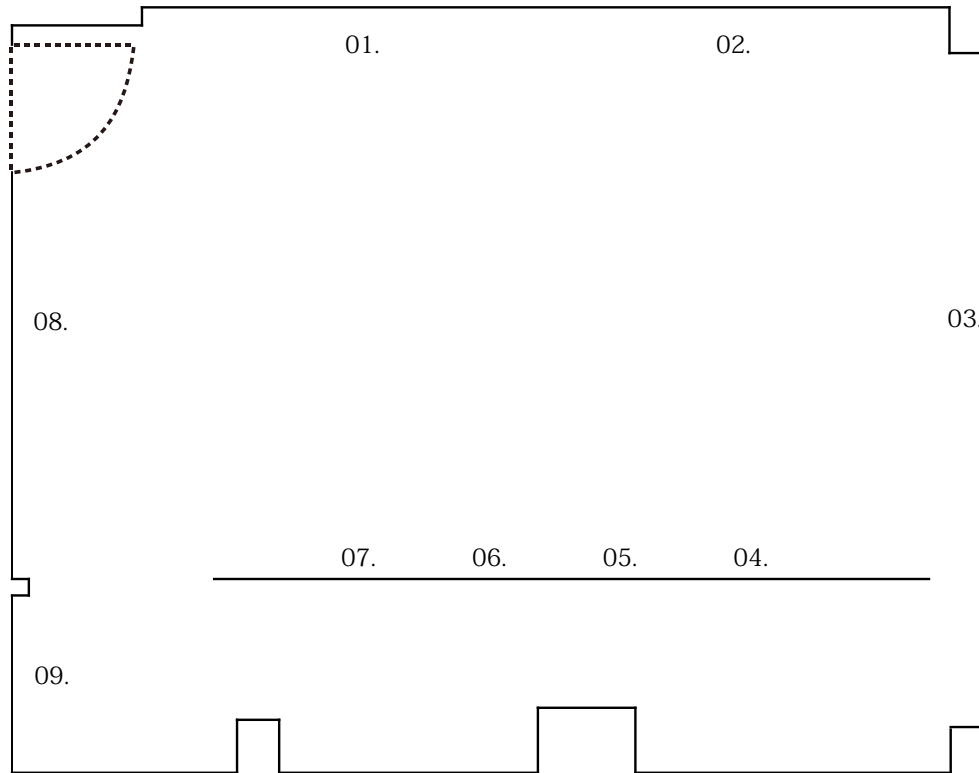

高野夏美 展

2022.11.7 - 11.12

no.	タイトル	制作年	サイズ W×H×D(mm)	マテリアル	価格(税込)
01.	黄昏の気配	2022	1600×1000×70	ミクストメディア	¥44,000-
02.	暁の気配	2022	1600×1000×70	ミクストメディア	¥44,000-
03.	大きな気配	2022	2700×2000	ミクストメディア	¥77,000-
04.	身近な気配	2022	800×600×70	ミクストメディア	¥11,000-
05.	遠くの気配	2022	2000×800	ミクストメディア	¥33,000-
06.	甘い気配	2022	310×310	ミクストメディア	¥5,500-
07.	小さな気配	2022	310×310	ミクストメディア	¥5,500-
08.	何かの足音	2022	1800×1000×190	ミクストメディア	¥55,000-
09.	何かの羽音	2022	640×820×180	ミクストメディア	¥22,000-