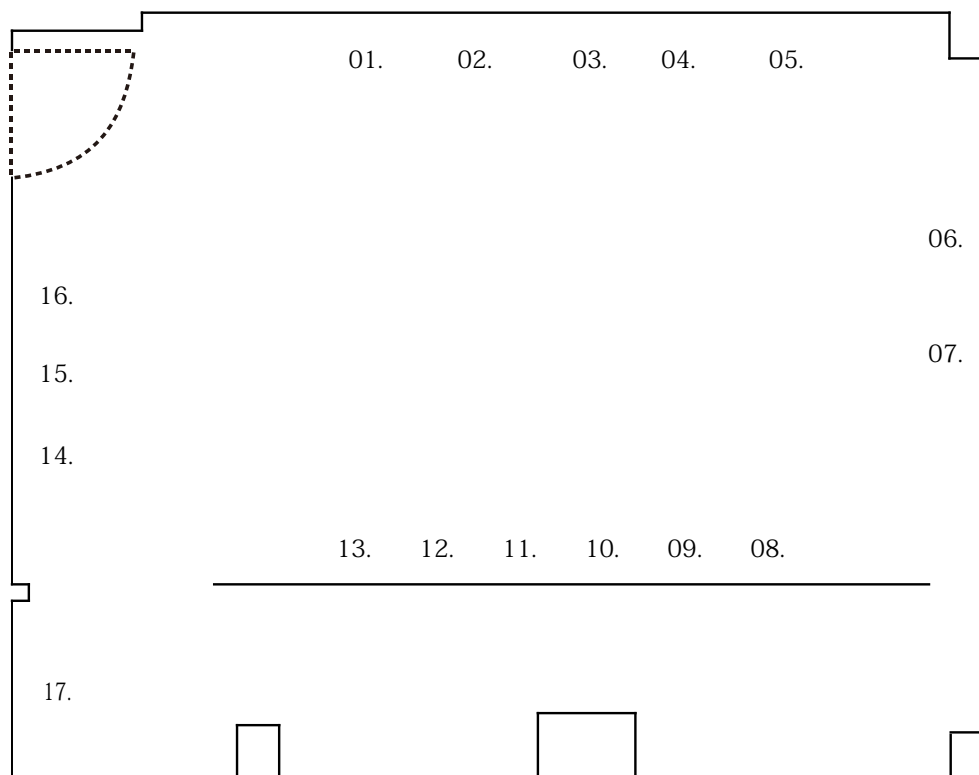

# 横田亜弓 展

2022.10.3 - 10.8

no.	タイトル	制作年	サイズ(mm)	マテリアル	価格(税込)
01.	forest「song」	2022	297×210	パネルに胡粉、顔料、パステル他	¥35,200-
02.	forest「はじまり」	2022	210×148	パネルに胡粉、顔料、パステル他	¥22,000-
03.	forest「夜のうた」	2022	210×300	パネルに胡粉、顔料、パステル他	¥38,500-
04.	forest「kakera」	2022	148×210	パネルに胡粉、顔料、パステル他	¥22,000-
05.	forest「つつむ」	2022	515×364	パネルに胡粉、顔料、パステル他	¥66,000-
06.	forest「しらべ」	2022	803×1167	パネルに胡粉、顔料、パステル他	¥176,000-
07.	forest「kozue」	2022	420×297	パネルに胡粉、顔料、パステル他	¥55,000-
08.	forest「眠る」	2022	594×420	パネルに胡粉、顔料、パステル他	¥74,800-
09.	forest「ギフト」	2022	227×158	パネルに胡粉、顔料、パステル他	¥33,000-
10.	forest「ゆっくりと」	2022	210×297	パネルに胡粉、顔料、パステル他	¥35,200-
11.	forest「sign」	2022	257×182	パネルに胡粉、顔料、和紙他	¥27,500-
12.	forest「そこから」	2022	257×182	パネルに胡粉、顔料、パステル他	¥27,500-
13.	forest「song-Ⅱ」	2022	257×364	パネルに胡粉、顔料、パステル他	¥46,200-
14.	forest「kozue -Ⅱ」	2022	148×210	パネルに胡粉、顔料、パステル他	¥22,000-
15.	forest「ひらく」	2022	420×297	パネルに胡粉、顔料、パステル他	¥55,000-
16.	forest「うたう」	2021	257×364	パネルに胡粉、顔料、パステル他	¥46,200-
17.	ドローイング				(額入り) ¥11,000- (シートのみ) ¥8,800-