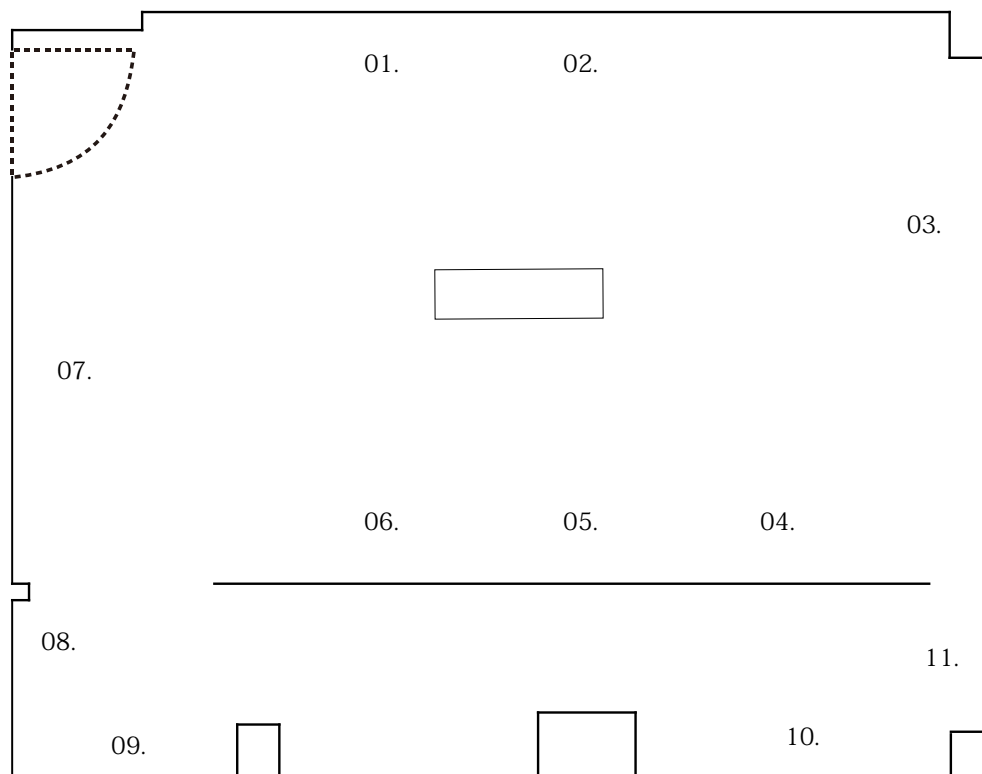

高馬 浩 展

2021.5.31 - 6.12

no.	タイトル	制作年	サイズ(mm)	マテリアル	価格
01.	崩れ	2021	S40(1000×1000)	キャンバス、油彩	¥308,000-
02.	平行線	2021	P30(634×912)	キャンバス、油彩	¥242,000-
03.	月の出を待つ	2021	S40(1000×1000)	キャンバス、油彩	¥308,000-
04.	降る	2021	S50(1167×1167)	キャンバス、油彩	¥385,000-
05.	雪に陽	2021	P30(634×912)	キャンバス、油彩	¥242,000-
06.	afternoon	2021	P30(634×912)	キャンバス、油彩	¥242,000-
07.	プール	2021	S50(1167×1167)	キャンバス、油彩	¥385,000-
08.	蒸発	2021	84×65×73	滑石	¥55,000-
09.	寒い日	2021	P10(410×530)	キャンバス、油彩	¥110,000-
10.	雨あがる	2021	P30(634×912)	キャンバス、油彩	¥242,000-
11.	渚 a.m. 4:00	2021	F6(320×410)	キャンバス、油彩	¥66,000-

(内税)